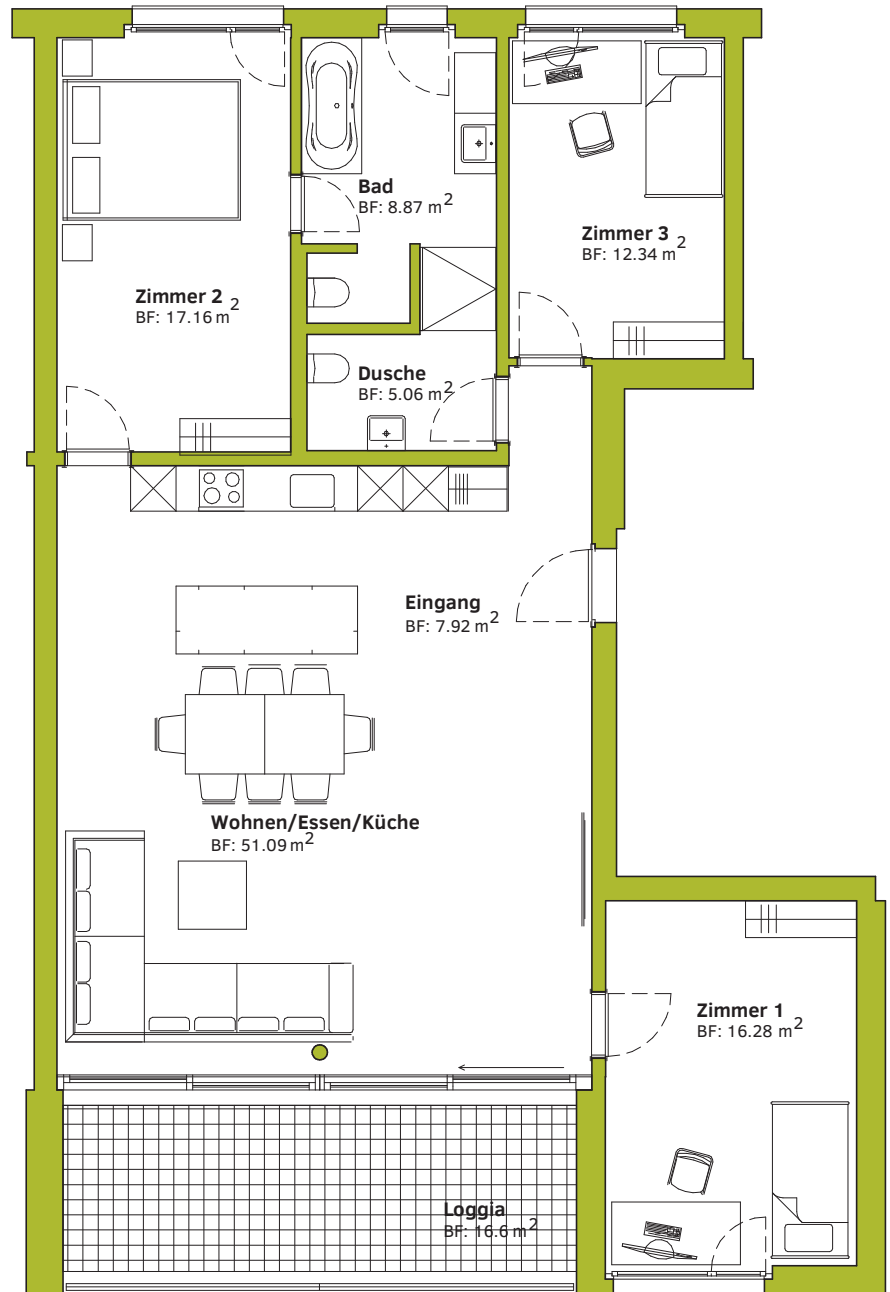

4.5 Zimmerwohnung 1. Obergeschoss Heilbachrain 39

ROSSI LYSS
MIETE-ROSSI.CH

Gebäude 70

Wohnung 70C-15

- Wohnfläche: 118.7 m²
- Loggia: 16.6 m²

0 1 2 3 5 [m]

Format A4 Mst. 1:100

Änderungen und Abweichungen gegenüber den publizierten Angaben bleiben ausdrücklich vorbehalten. Keine Haftung.