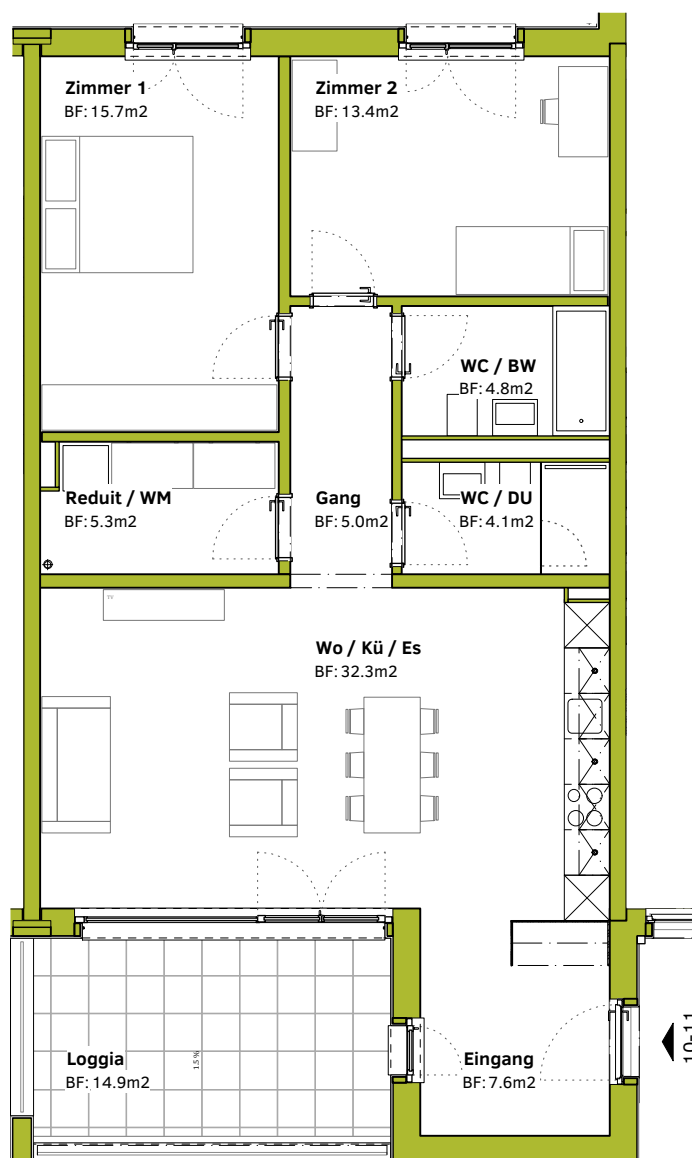

3.5 Zimmerwohnung Obergeschoss Heilbachrain 7a

ROSSI LYSS
MIETE-ROSSI.CH

Baufeld 10

Wohnung 10-11

- Wohnfläche: 88.0 m²
- Loggia: 15.0 m²

0 1 2 3 5 [m]
Format A4 Mst. 1:100

Änderungen und Abweichungen gegenüber den publizierten Angaben bleiben ausdrücklich vorbehalten. Keine Haftung.