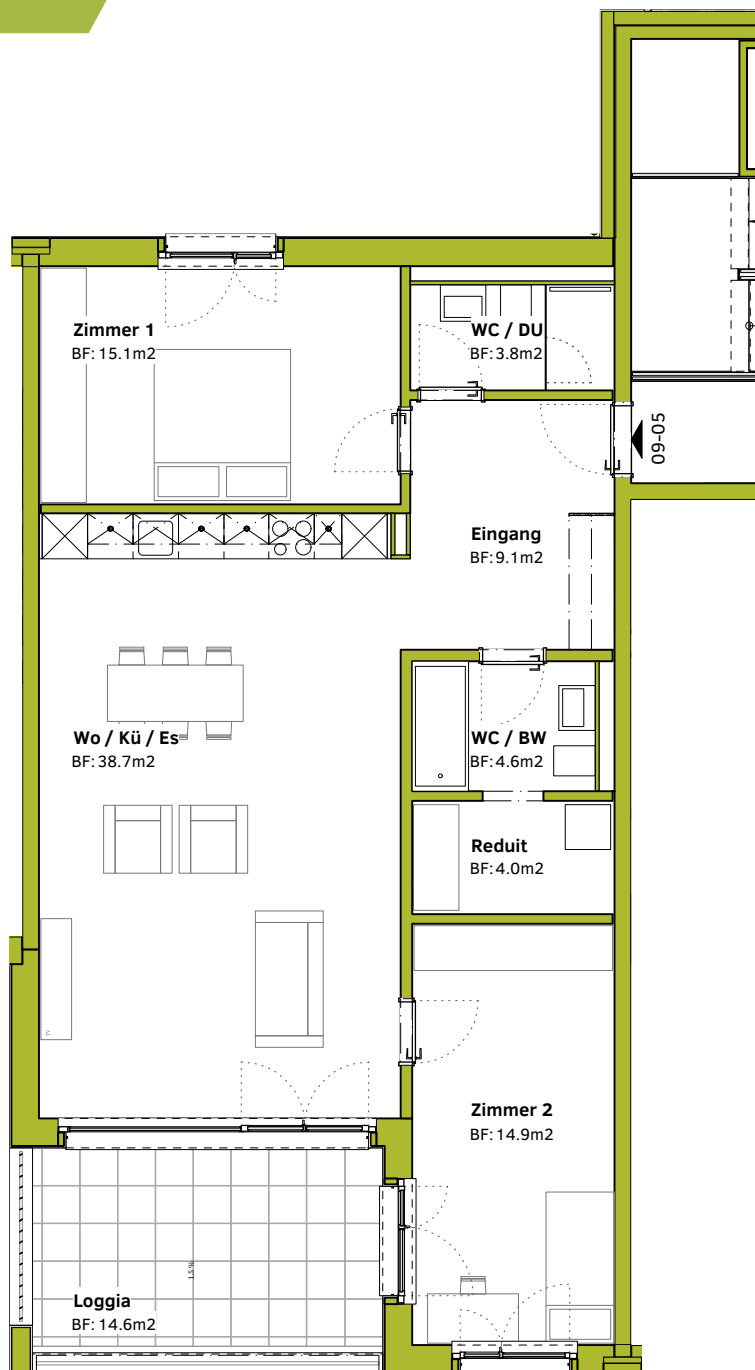

# 3.5 Zimmerwohnung Erdgeschoss Heilbachrain 11

**ROSSI LYSS**

MIETE-ROSSI.CH

## Baufeld 9

Wohnung 09-05

- Wohnfläche: 89.5 m<sup>2</sup>
- Loggia: 14.5 m<sup>2</sup>

0 1 2 3 5 [m]  
Format A4 Mst. 1:100

Änderungen und Abweichungen gegenüber den publizierten Angaben bleiben ausdrücklich vorbehalten. Keine Haftung.